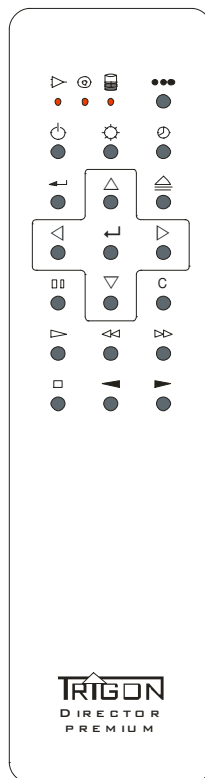

TRIGON

ELEKTRONIK GMBH

BEDIENUNGSANLEITUNG FÜR IR-FERNBEDIENUNG

DIRECTOR PREMIUM

IR-Fernbedienung **DIRECTOR**

Mit dem **DIRECTOR PREMIUM** haben wir für unsere fernbedienbaren Audiokomponenten ein universell einsetzbares Steuergerät entwickelt. Der **DIRECTOR PREMIUM** ermöglicht die Fernbedienung von drei Arten von Trigon Audiokomponenten:

Auf dem Bedienfeld des **DIRECTOR PREMIUM** werden folgerichtig zur Orientierung weitgehend selbsterklärende Symbole eingesetzt. In Abhängigkeit von der Art der gerade fernbedienten Audiokomponente (Verstärker, CD-Player etc.) können diese Symbole unterschiedliche – gegenwärtige und zukünftige – Bedienfunktionen bezeichnen. Auf diese Weise wird zugleich die sehr unübersichtliche Mehrfachbeschriftung einzelner Tasten in Klartext vermieden. Das Ergebnis ist ein sehr aufgeräumtes Bedienfeld, dessen klare Struktur Sie - nach einer kurzen Eingewöhnungsphase – komfortabel durch die Bedienung führt.

Anhand der folgenden Tabelle werden die einzelnen Tastenfunktionen für die entsprechenden Geräte erklärt.

	 Vor- und Vollverstärker	 CD-Player	 Streamer, Mediaplayer
	Power ON/OFF	Power ON/OFF, (1)	Power ON/OFF
	Display ON/OFF	Display ON/OFF, (2)	Keine Funktion
	Keine Funktion	Time Titelzeit, Titelrestzeit, Gesamtspielzeit, Restspielzeit, (3)	Keine Funktion
	Keine Funktion	Programmiermodus einschalten, (4)	Im Menü einmal zurück springen
	Taste Menü aufwärts	Keine Funktion, (5)	In Pfeilrichtung navigieren
	Keine Funktion	CD auswerfen, (6)	Home
	Taste Eingangswahl	Skip, Titelrücksprung, (7)	In Pfeilrichtung navigieren
	MONO ON/OFF	Repeat On/Off, (8)	Auswahlbestätigung
	Taste Eingangswahl	Skip, nächster Titel, (9)	In Pfeilrichtung navigieren
	Keine Funktion	Pause, (0)	Pause